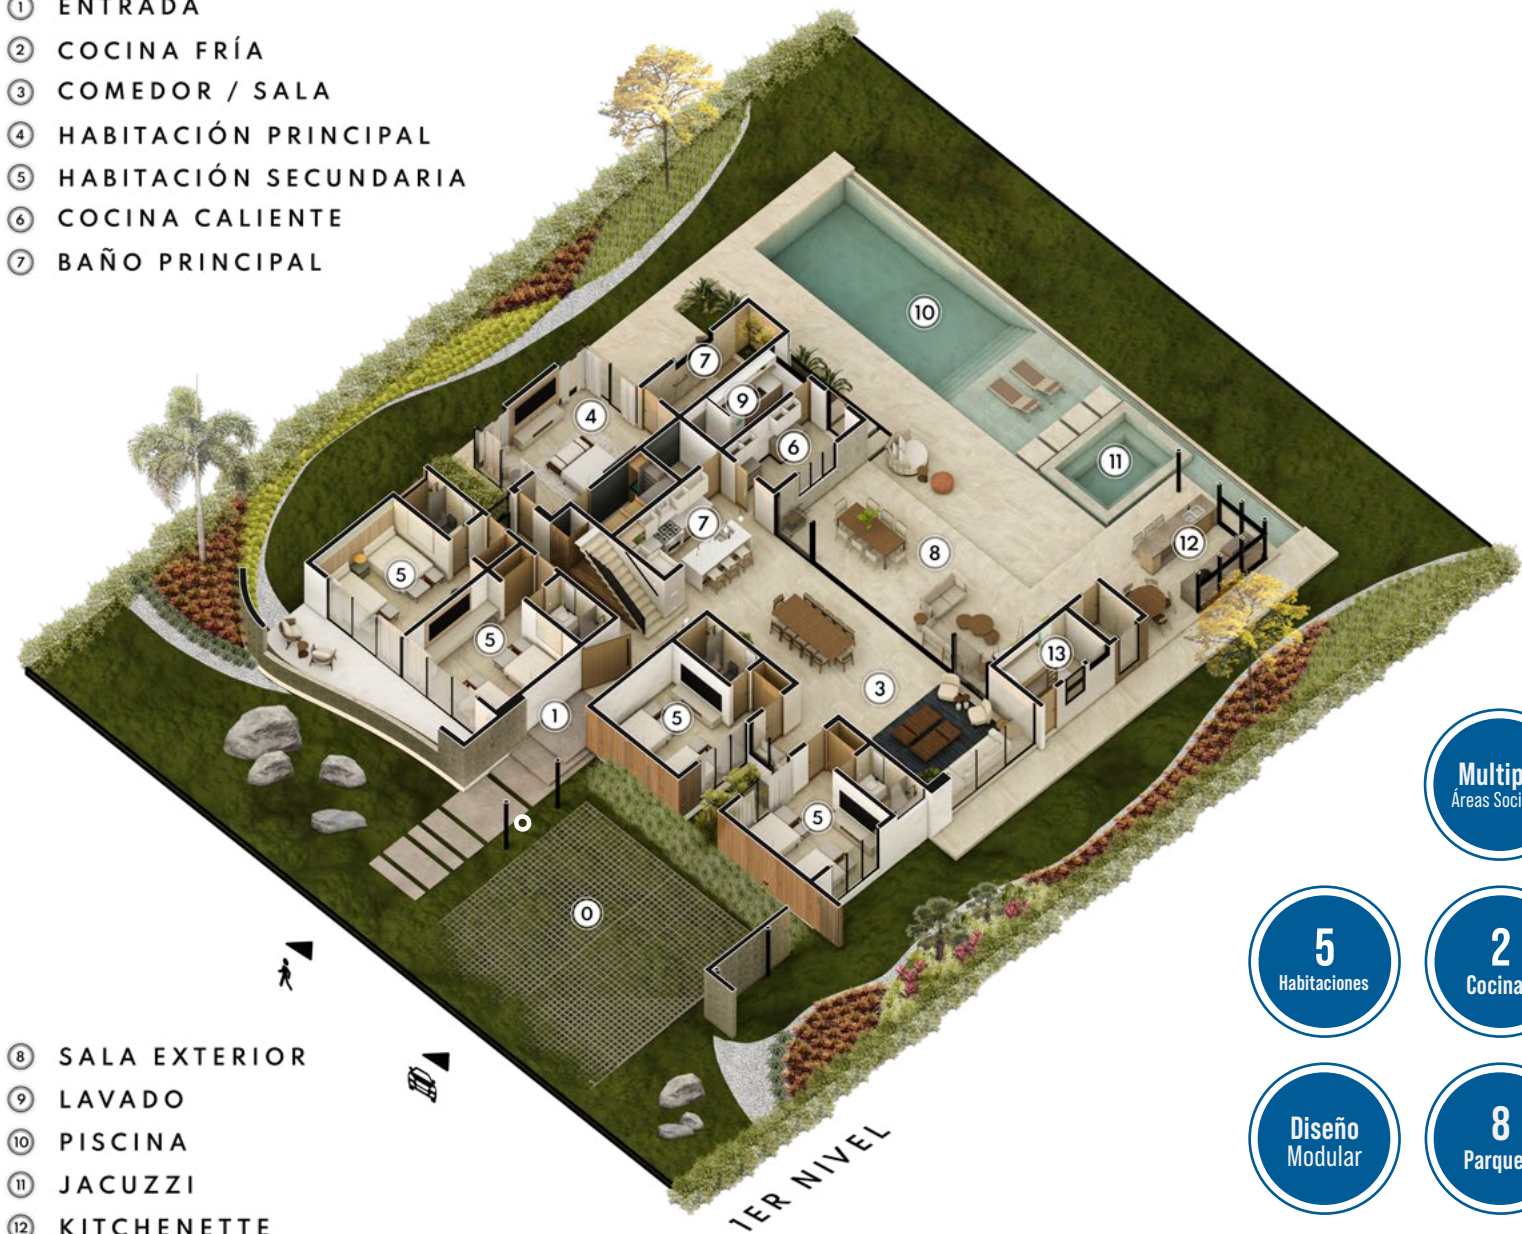

Se proyectan **28 villas de 600m²** de diseño contemporáneo. Emplazadas en lotes de 1,300m².

Cada una con 4 habitaciones secundarias y 1 Principal con Picuzzi. 2 Cocinas, Area de Servicio, Comedor, Sala, Terraza, y un amplio Patio con Piscina.

Detalles Generales.

- 1ERA ETAPA CON 7 LOTES DE 1300M²
- CIRCUITO PEATONAL INTERNO
- ALTAMENTE ACCESIBLE POR 3 VIAS
- ENTORNO BOSCOYO Y FRESCO
- ESTILO CONTEMPORANEO
- ESPACIOS ABIERTOS E ILUMINADOS
- 8 PARQUEOS (POSIBILIDAD DE TECHAR)
- AMPLIO PATIO Y PISCINA (DISEÑO PISCINA INFINITA OPCIONAL)
- GAZEBO CON KITCHENETTE EXTERIOR OPCIONAL
- SOLUCIÓN DE LLAVE EN MANO DISPONIBLE*

UBICACIÓN

- ⑩ PARQUEOS
- ① ENTRADA
- ② COCINA FRÍA
- ③ COMEDOR / SALA
- ④ HABITACIÓN PRINCIPAL
- ⑤ HABITACIÓN SECUNDARIA
- ⑥ COCINA CALIENTE
- ⑦ BAÑO PRINCIPAL

- ⑧ SALA EXTERIOR
- ⑨ LAVADO
- ⑩ PISCINA
- ⑪ JACUZZI
- ⑫ KITCHENETTE
- ⑬ SERVICIO

Las villas de "El Bosque" se generan de manera que primen dos conceptos base; su habitabilidad y su uso social. Posee espacios integrados de manera que no exista desperdicio de áreas, potenciando el sentimiento de amplitud y libertad que sólo puede generar una planta esencialmente abierta.